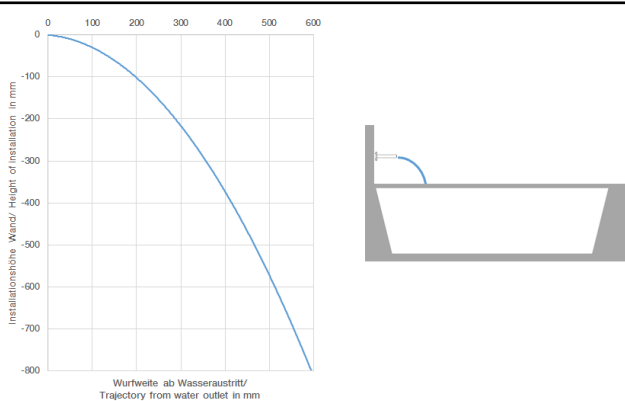

**MEM Bocca di erogazione a getto per vasca senza deviatore per montaggio
bordo vasca - Dark Chrome**

MEM

13 630 740

- sporgenza 235 mm
- Cascata
- altezza rubinetteria 100 mm
- altezza fino al rompigitto 80 mm
- diametro foro 32 mm
- ingresso 1/2"
- portata max 26,5 l/min a una pressione idraulica di 3 bar

13 630 740
mm [inches]

Diagramma di portata

Diagramma gittate

**MEM Bocca di erogazione a getto per vasca senza deviatore per montaggio
bordo vasca - Dark Chrome**

MEM

13 630 740

Parts for other
finishes can be found
here: Cromato