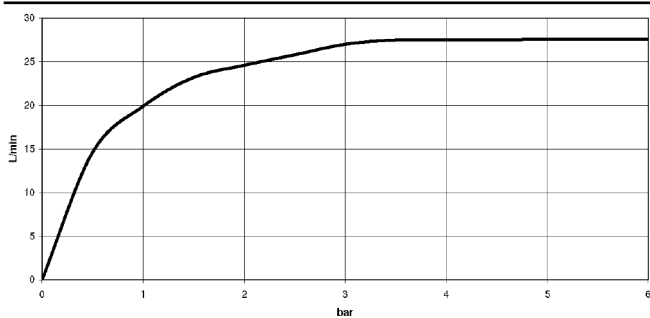

**MEM Bocca di erogazione a getto per vasca senza deviatore per montaggio
bordo vasca - Dark Chrome**

MEM

13 630 740

- sporgenza 235 mm
- Cascata
- altezza rubinetteria 100 mm
- altezza fino al rompigitto 80 mm
- diametro foro 32 mm
- ingresso 1/2"
- portata max 26,5 l/min a una pressione idraulica di 3 bar

13 630 740
mm [inches]

Diagramma di portata

Diagramma gittate

**MEM Bocca di erogazione a getto per vasca senza deviatore per montaggio
bordo vasca - Dark Chrome**

MEM

13 630 740

Parts for other
finishes can be found
here: Cromato