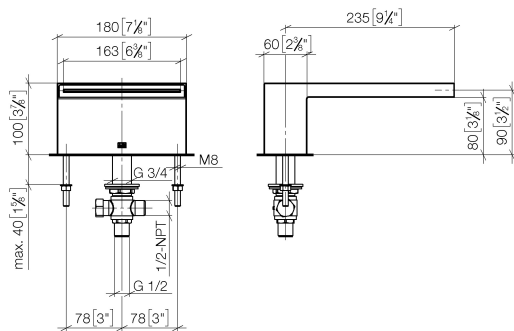

**MEM Bocca di erogazione a getto per vasca senza deviatore per montaggio
bordo vasca - Dark Chrome**

MEM

13 630 740

- sporgenza 235 mm
- Cascata
- altezza rubinetteria 100 mm
- altezza fino al rompigitto 80 mm
- diametro foro 32 mm
- ingresso 1/2"
- portata max 26,5 l/min a una pressione idraulica di 3 bar

13 630 740
mm [inches]

Diagramma di portata

Diagramma gittate

**MEM Bocca di erogazione a getto per vasca senza deviatore per montaggio
bordo vasca - Dark Chrome**

MEM

13 630 740

Parts for other
finishes can be found
here: Cromato